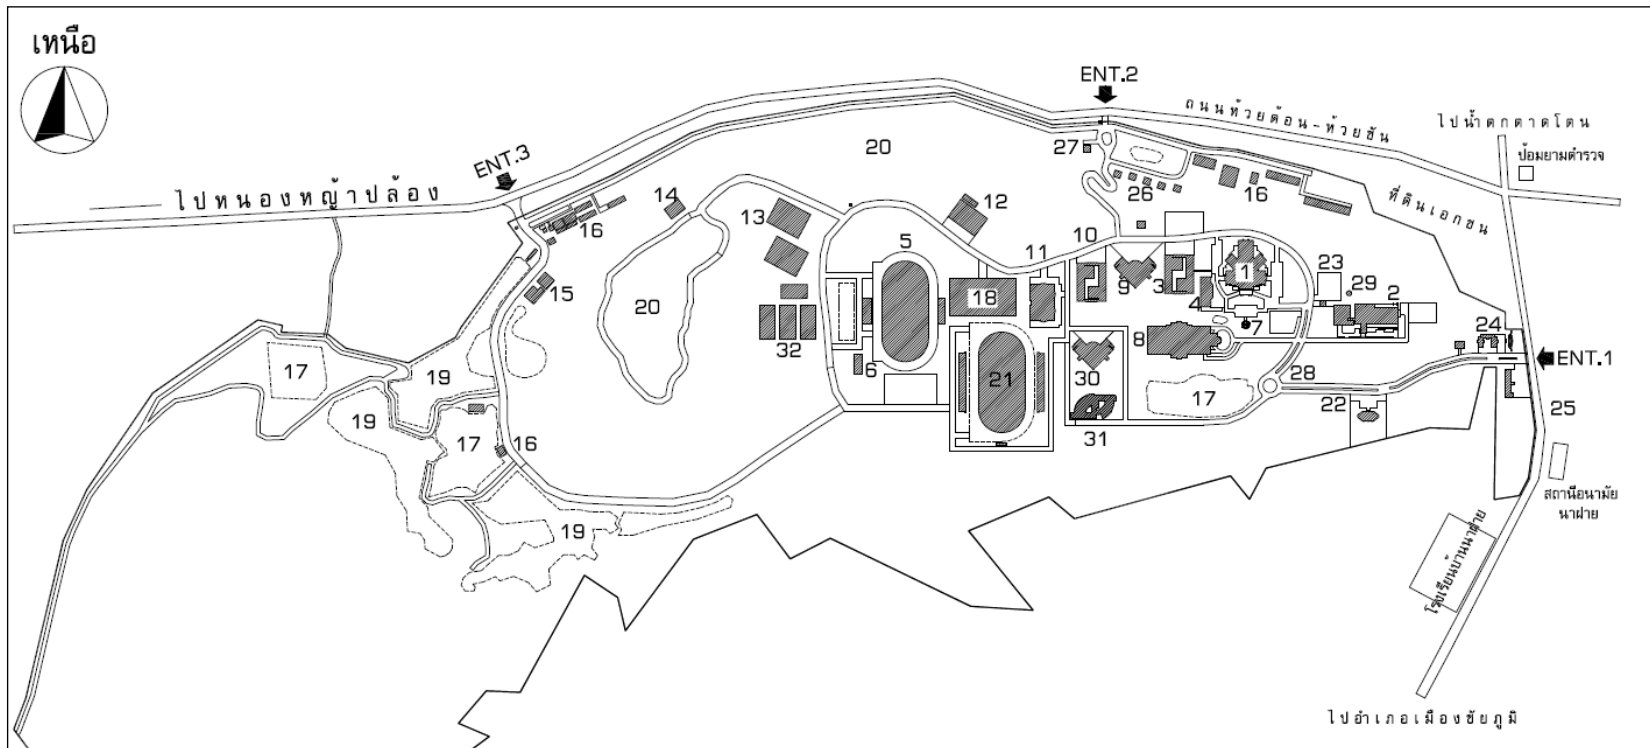

แผนผังการจัดงานประชุมสัมมนาวิชาการรูปแบบพลังงานทดแทนสู่ชุมชนแห่งประเทศไทยครั้งที่ 11
The 11th Thailand Renewable Energy for Community Conference: TREC-11

ระหว่างวันที่ 28-30 พฤศจิกายน 2561 ณ มหาวิทยาลัยราชภัฏชัยภูมิ

อาคารที่จัดงานประกอบด้วยอาคารเฉลิมพระเกียรติ 50 พรรษา มหาวชิราลงกรณ (หมายเลข1) หอประชุมใหญ่ (หมายเลข 8) และลานจอดรถสนามกีฬากลาง (หมายเลข 21)

- กิจกรรมที่หอประชุมใหญ่ ประกอบด้วยพิธีเปิด การเสวนา และกิจกรรม Show and Share เทคโนโลยีพลังงานชุมชน
- กิจกรรมที่อาคารเฉลิมพระเกียรติ 50 พรรษา มหาวชิราลงกรณ ประกอบด้วย กิจกรรมคลินิกชุมชน และการนำเสนอผลงานทางวิชาการ (กิจกรรม “คนเผาถ่าน” จัดที่ลานจอดรถด้านหน้าอาคาร)
- กิจกรรมที่ลานจอดรถสนามกีฬากลาง ได้แก่ งานเลี้ยงรับรองและพิธีมอบธง TREC

แผนผังการจัดงานที่หอประชุมใหญ่