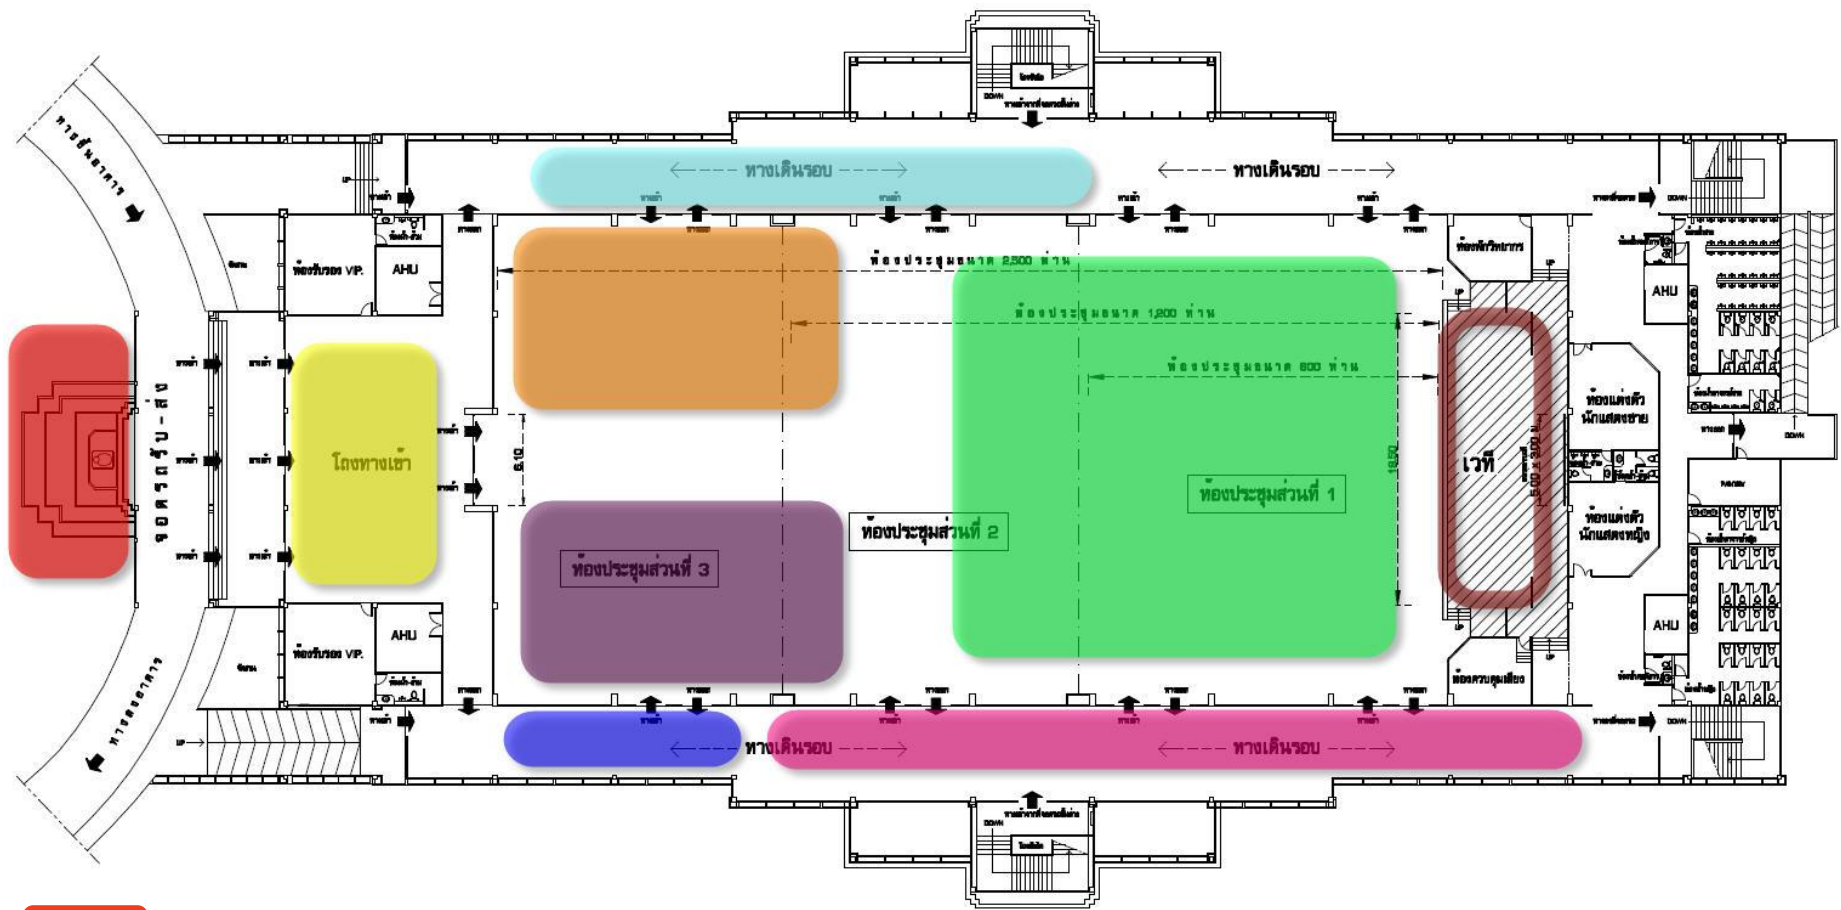

แผนผังการจัดงานประชุมสัมมนาวิชาการรูปแบบพลังงานทดแทนสู่ชุมชนแห่งประเทศไทยครั้งที่ 11
The 11th Thailand Renewable Energy for Community Conference: TREC-11

ระหว่างวันที่ 28-30 พฤศจิกายน 2561 ณ มหาวิทยาลัยราชภัฏชัยภูมิ

อาคารที่จัดงานประกอบด้วยอาคารเฉลิมพระเกียรติ 50 พรรษา มหาวชิราลงกรณ (หมายเลข1) หอประชุมใหญ่ (หมายเลข 8) และลานจอดรถสนามกีฬากลาง (หมายเลข 21)

- กิจกรรมที่หอประชุมใหญ่ ประกอบด้วยพิธีเปิด การเสวนา และกิจกรรม Show and Share เทคโนโลยีพลังงานชุมชน
- กิจกรรมที่อาคารเฉลิมพระเกียรติ 50 พรรษา มหาวชิราลงกรณ ประกอบด้วย กิจกรรมคลินิกชุมชน และการนำเสนอผลงานทางวิชาการ (กิจกรรม “คนเผาถ่าน” จัดที่ลานจอดรถด้านหน้าอาคาร)
- กิจกรรมที่ลานจอดรถสนามกีฬากลาง ได้แก่ งานเลี้ยงรับรองและพิธีมอบธง TREC

แผนผังการจัดงานที่หอประชุมใหญ่

 บริเวณแสดงนวัตกรรมพลังงานทดแทน บริษัท ปตท. จำกัด (มหาชน)

 ที่นั่งของผู้ร่วมงาน

 จุดลงทะเบียน

 นิทรรศการจาก บริษัท ปตท. จำกัด (มหาชน)

 นิทรรศการจากผู้สนับสนุนการจัดงาน

 นิทรรศการจากชุมชน 4 ภาค และตลาดชุมชน

 นิทรรศการจาก อบจ.ชัยภูมิและส่วนราชการ

 บริเวณรับประทานอาหารและอาหารว่าง

หอประชุมใหญ่

หอประชุมใหญ่ และอาคารเฉลิมพระเกียรติ 50 พรรษา มหาวชิราลงกรณ์